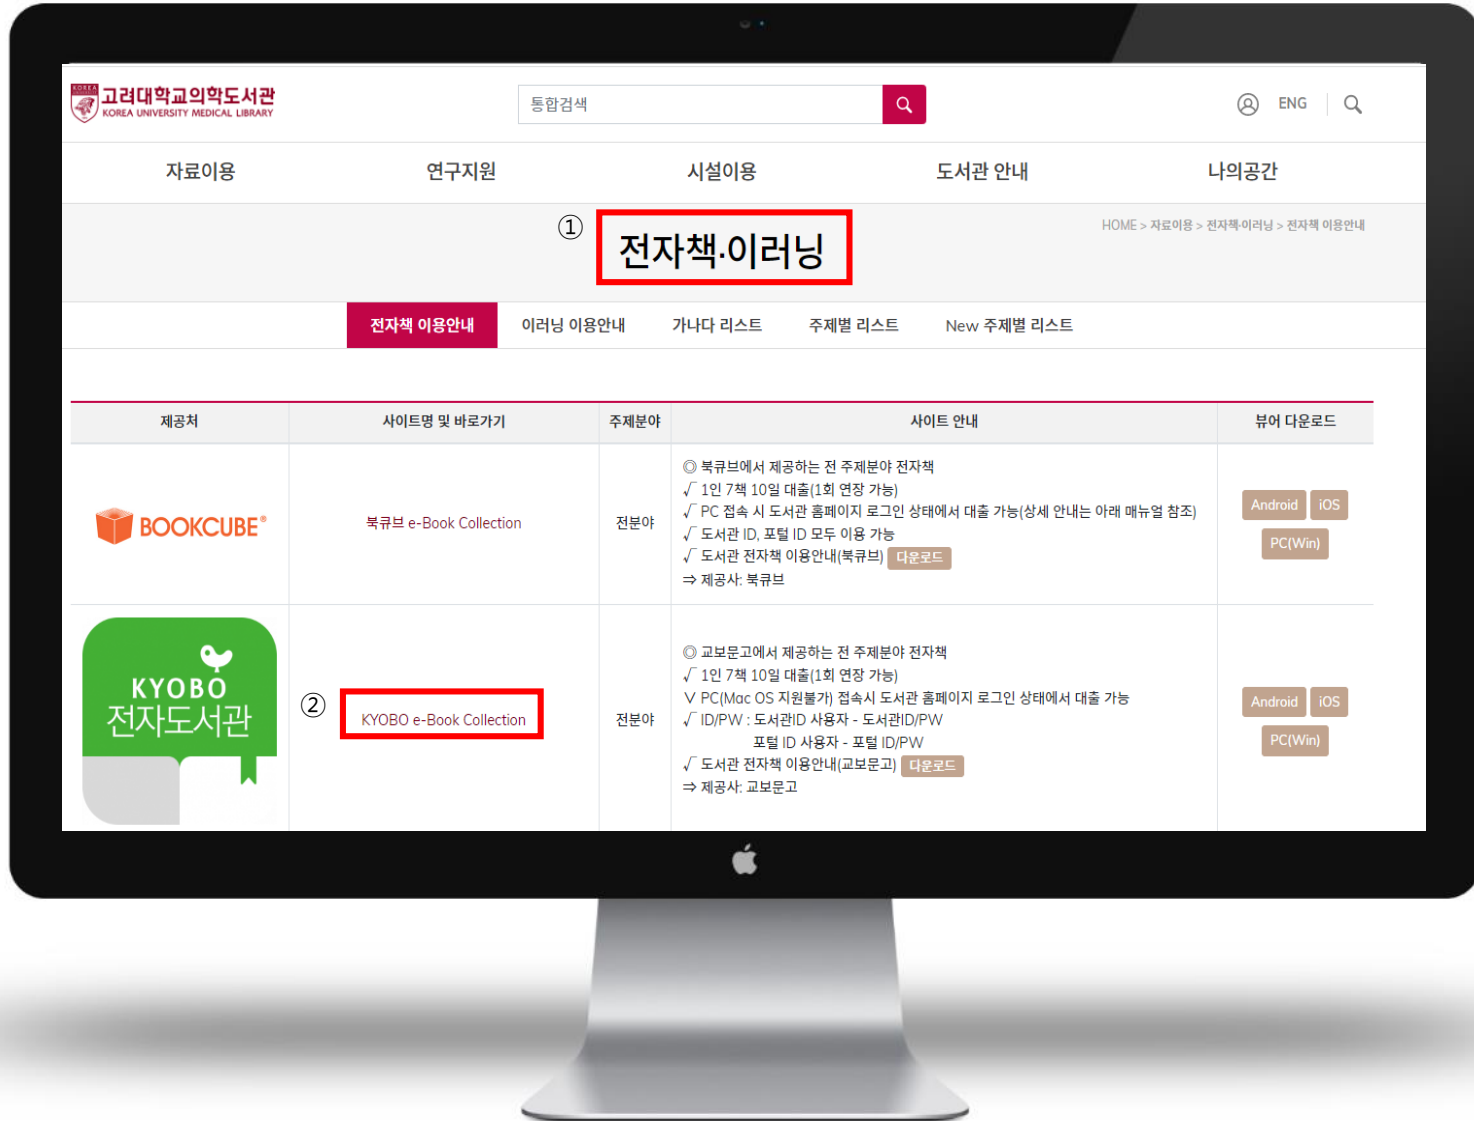

교보문고 전자책 이용-PC

3 계정 인증 (자동로그인)

- ① 자료이용
  → 전자책·이러닝
- ② KYOBO e-Book Collection
  바로가기
- ③ 교보문고 전자책
  홈페이지 이동
  → 자동로그인