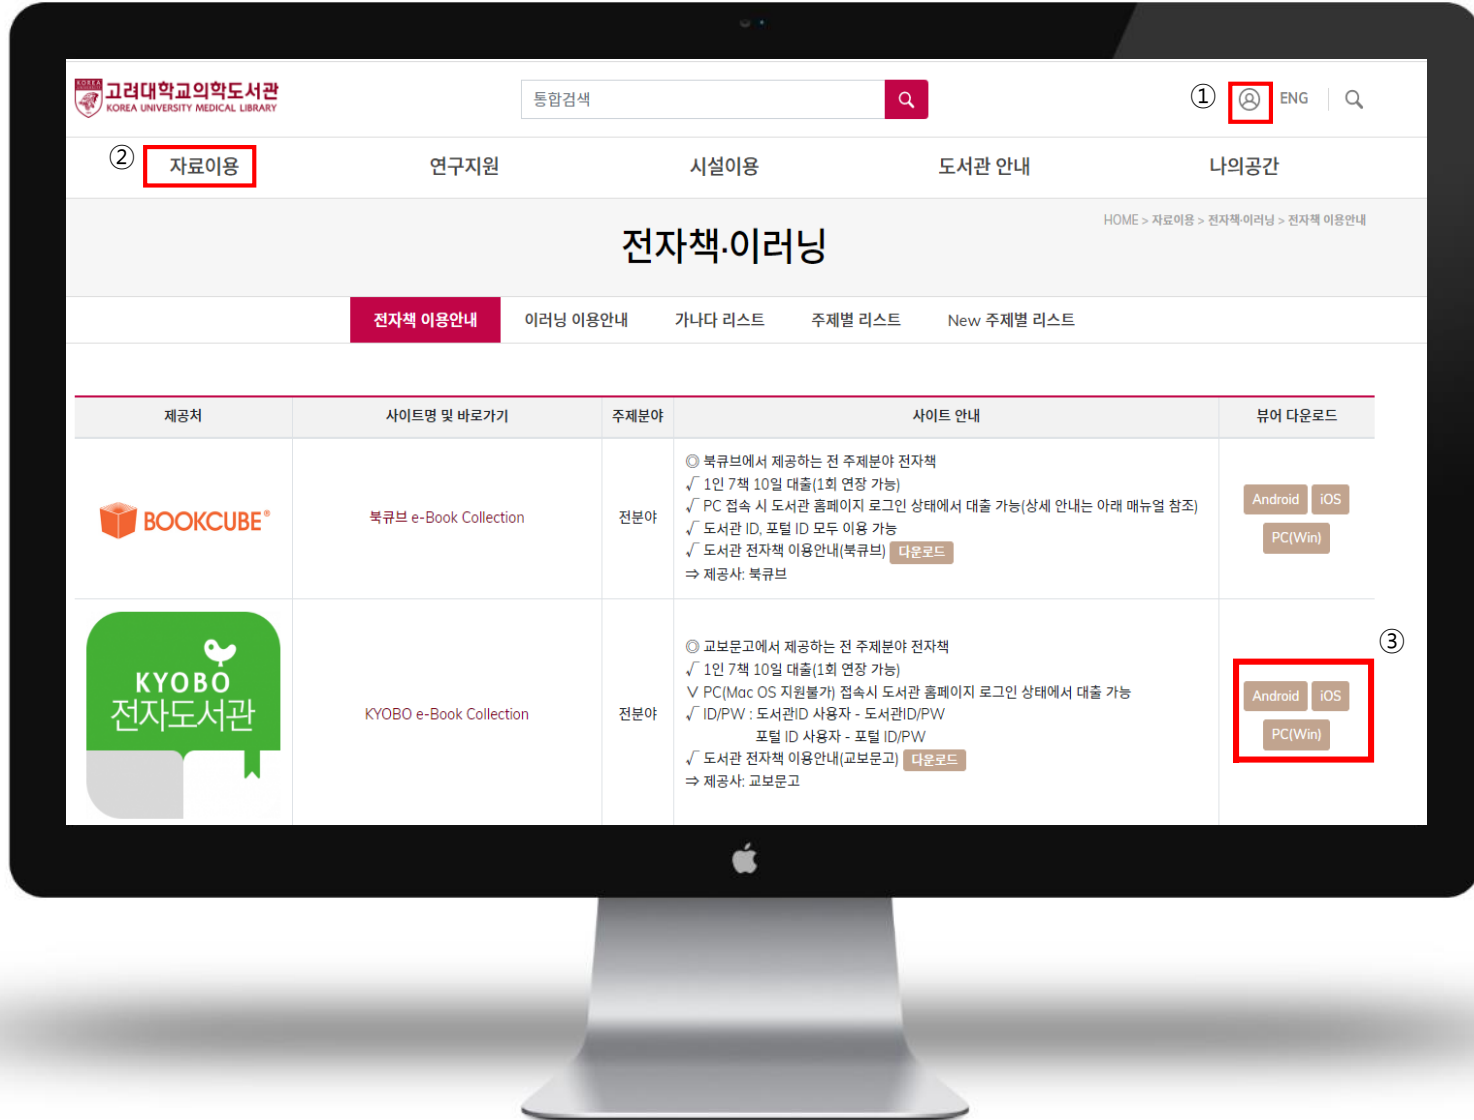

## 2. 교보문고 전자책 이용 안내

- PC 접속 시 **도서관 홈페이지 로그인 후** 자료이용 > 전자책·이러닝의 바로가기 링크 혹은 통합검색 후 검색결과 내 전자책 링크를 통해 대출 가능함
- 모바일 App 로그인 시 **회원 ID 및 PW는 포탈 아이디, 비밀번호 혹은 도서관 아이디, 비밀번호**를 입력함
- 모바일 App에서 전자책 대출 후 다운로드시 사용자의 데이터가 소진되니 WiFi 환경에서 다운로드를 권장함
- **전자책 대출 책 수 및 기간 : 7책 10일(1회 연장 가능)**

# 교보문고 전자책 이용-PC

## 1 도서관 홈페이지

① 도서관 홈페이지 로그인

② 자료이용  
→ 전자책·이러닝

③ 교보문고 전자책  
뷰어 다운로드