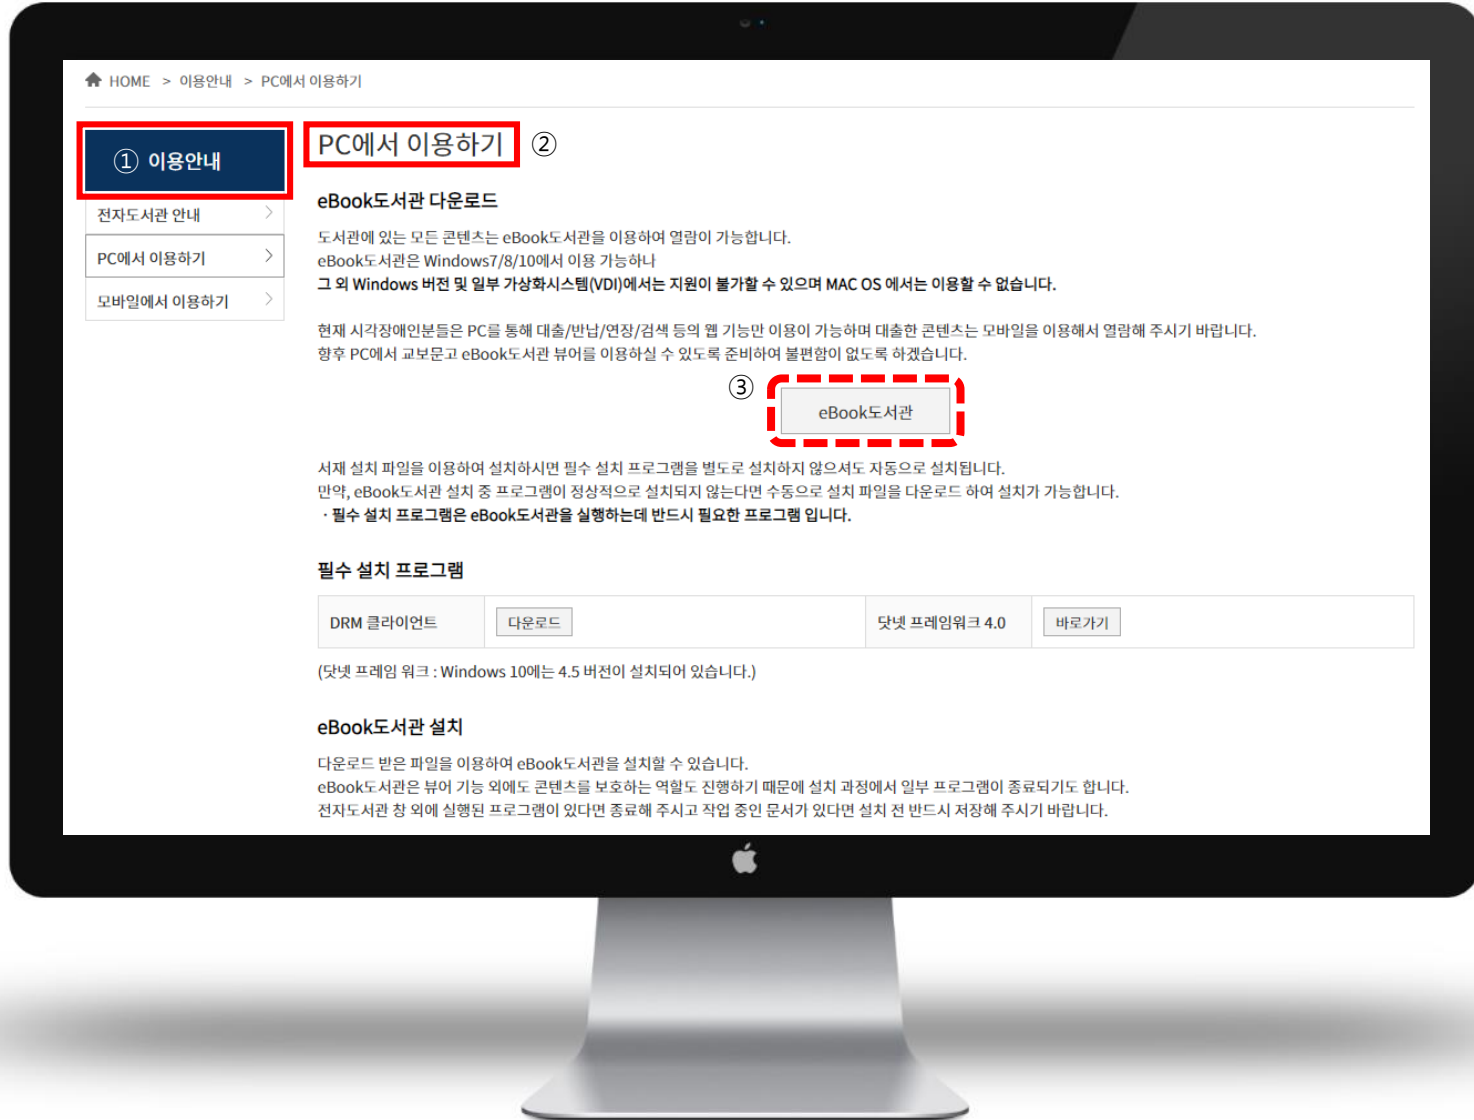

## 1 도서관 홈페이지

① 도서관 홈페이지 로그인

② 자료이용  
→ 전자책·이러닝

③ 교보문고 전자책  
뷰어 다운로드

## 2 뷰어 다운로드

- ① 이용안내
- ② PC에서  
이용하기
- ③ eBook도서관  
프로그램 설치